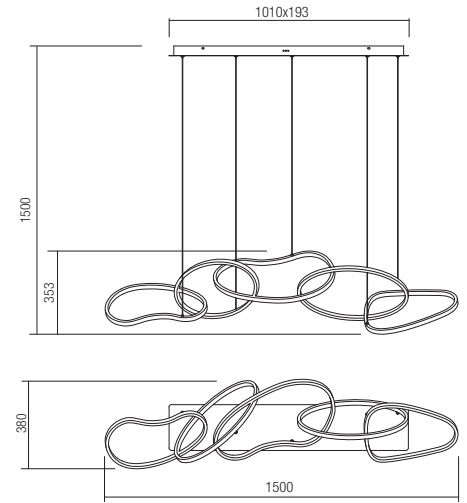

Led type	SMD LED 780 pcs x 0,15W 3000K, 780 pcs x 0,15W 6000K
Power	120W
Input	220-240V, 50/60Hz
Color temperature	CCT 3000K/4500K/6500K
Lumen source	15722 lm
Lumen system	9433 lm
CRI	90
Dimmable (3 step)	☐

CE IP20