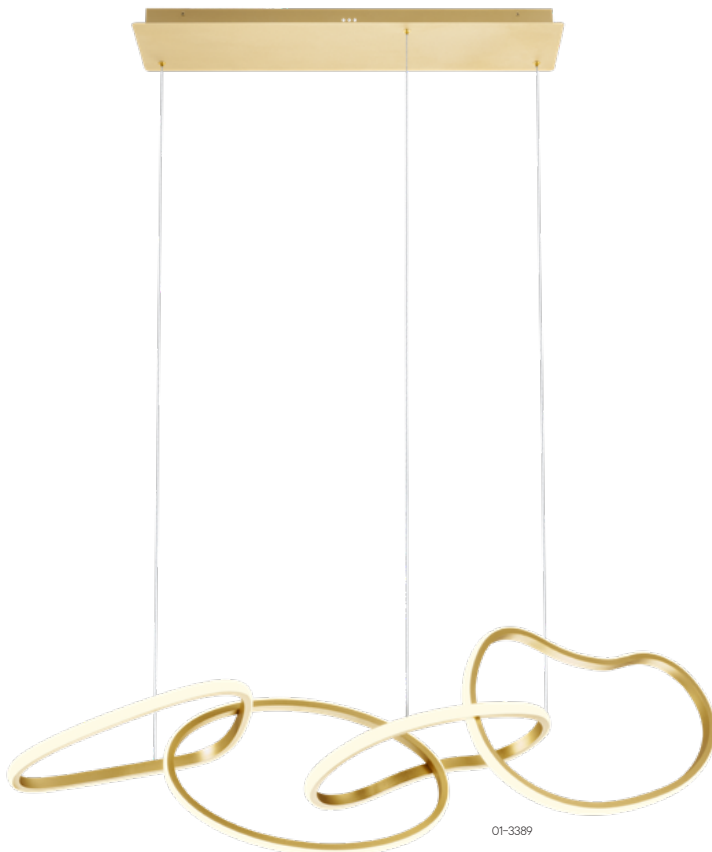

- art. **01-3391** Sand White
- art. **01-3392** Matt Gold
- art. **01-3393** Sand Black

Led type	SMD LED 780 pcs x 0,15W 3000K, 780 pcs x 0,15W 6000K
Power	120W
Input	220-240V, 50/60Hz
Color temperature	CCT 3000K/4500K/6500K
Lumen source	15722 lm
Lumen system	9433 lm
CRI	90
Dimmable (3 step)	☐

CE IP20

- art. **01-3388** Sand White
- art. **01-3389** Matt Gold
- art. **01-3390** Sand Black

Led type	SMD LED 642 pcs x 0,14W 3000K, 642 pcs x 0,14W 6000K
Power	90W
Input	220-240V, 50/60Hz
Color temperature	CCT 3000K/4500K/6500K
Lumen source	11973 lm
Lumen system	7183 lm
CRI	90
Dimmable (3 step)	☐

CE IP20